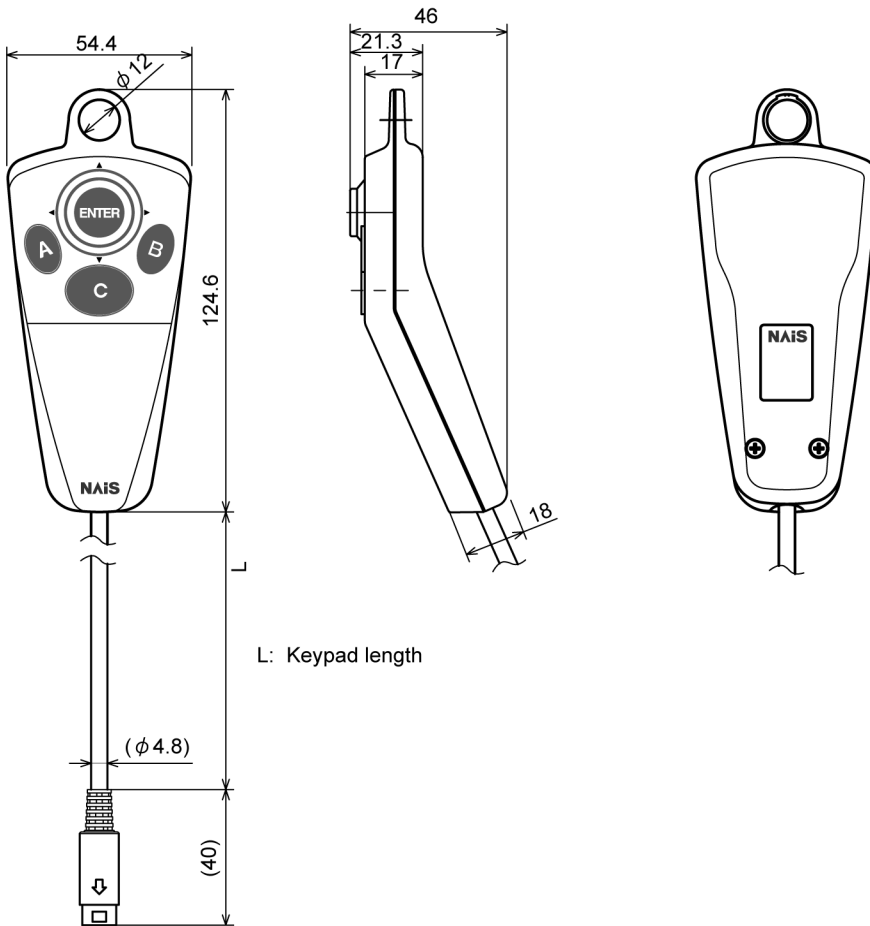

Zentralgerät AX40

Farbkamera ANMX8310

Kamerakabel ANMX833xxx

Unit: mm

Keypad ANM85202

Unit: mm