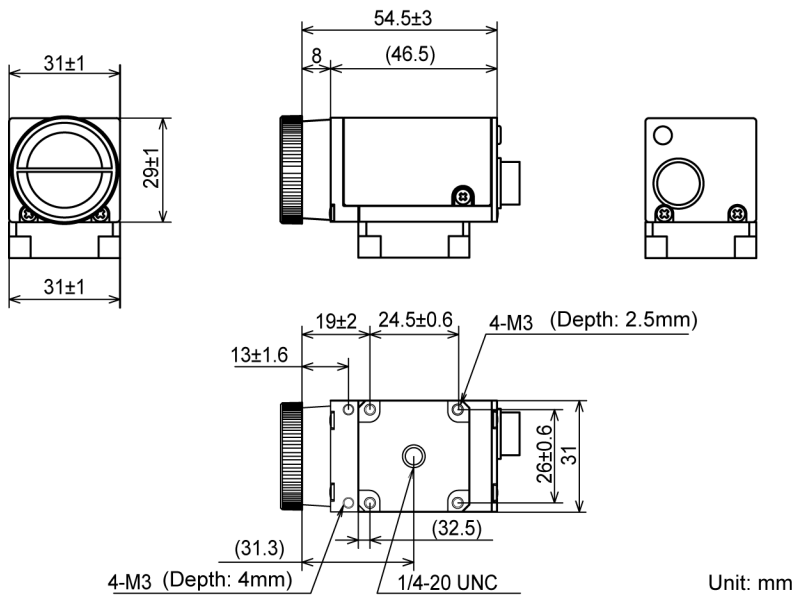

Zentralgerät AX40

Farbkamera ANMX8310

Kamerakabel ANMX833xxx

Unit: mm

Keypad ANM85202

Unit: mm