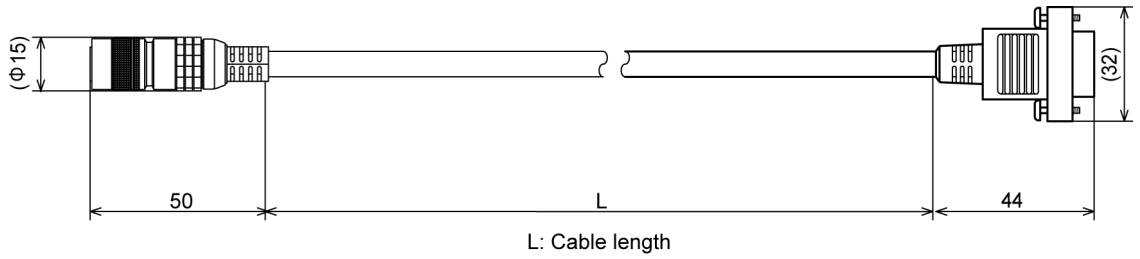

Zentralgerät AX40

Farbkamera ANMX8310

Kamerakabel ANMX833xxx

Unit: mm

Keypad ANM85202

Unit: mm