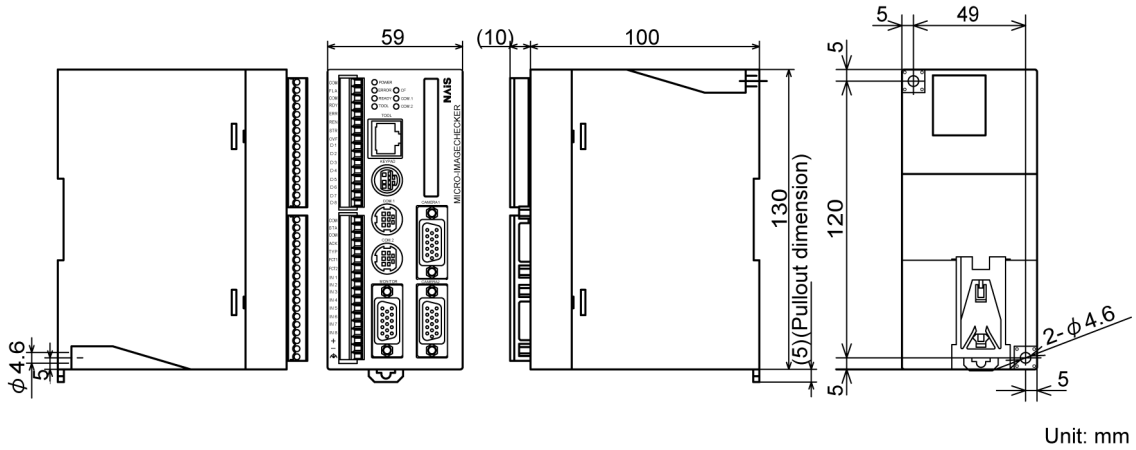

Zentralgerät AX40

Farbkamera ANMX8310

Kamerakabel ANMX833xxx

Unit: mm

Keypad ANM85202

Unit: mm