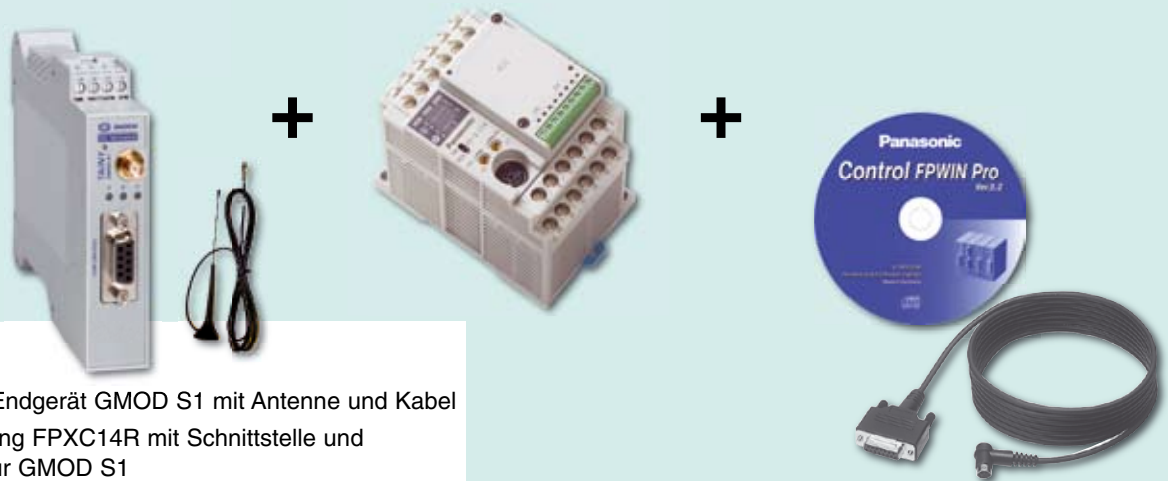

GPRS Einsteigerset 1

Sie erhalten ein voll funktionsfähiges Set mit einer GPRS Unterstation und einer SPS Zentrale mit Webserver einschließlich Software für Ihren ADSL-Anschluss. Sie benötigen zusätzlich eine SIM-Karte für Daten und einen ADSL-Anschluss mit Firewall/Router (z.B. Fritzbox), die Sie von Ihrem Provider erhalten.

Inhalt:

- ▶ GPRS Endgerät GMOD S1 mit Antenne und Kabel
- ▶ Steuerung FPXC14R mit Schnittstelle und Kabel für GMOD S1
- ▶ Programmiersoftware für alle Panasonic Kleinsteuerungen einschließlich Programmierkabel

Inhalt:

- ▶ Webserver2 mit GPRS-LinkManager Software (beinhaltet Routing Software für GPRS), einschließlich Kabel für Steuerung und PC
- ▶ Steuerung FPXC14R mit Echtzeituhr und Batterie
- ▶ Konfigurationswerkzeug für Webserver2 zur Erstellung von HTML Seiten
- ▶ Memory Stick mit funktionsfähigen Beispielprogrammen

= 1.200.-*

* Nettopreis / Euro

Die FP-X Steuerung eignet sich als Fernwirkunterstation und Zentrale. Dazu erhalten Sie voll lauffähige Beispielprogramme, die Ihnen einen sofortigen Start ermöglichen. Der Webserver wird über den ADSL-Router (z.B. Fritzbox) mit dem Internet verbunden. Er regelt den Datenaustausch zwischen den GPRS Unterstationen und der Zentrale. Zusätzlich dient der Webserver als Visualisierungswerkzeug, da Sie animationsfähige HTML Seiten hinterlegen können (Beispiele zu HTML Seiten finden Sie auf dem USB-Stick). Mit Hilfe eines PCs und einem Standard Browser, z.B. Internet Explorer, können Sie jetzt Ihre Stationen grafisch visualisieren. Erwerben Sie eine SIM-Karte für Datenverkehr mit einer Blockrundung von 1kByte und 5MB Daten (z.B. M2MConnect und Data5 Tarif) sowie einen Internetanschluss mit Flatrate und Firewall/Router von Ihrem Provider. Laden Sie die Beispielprogramme vom USB-Stick mit Hilfe von FPWIN Pro in Steuerung und Webserver und los geht's