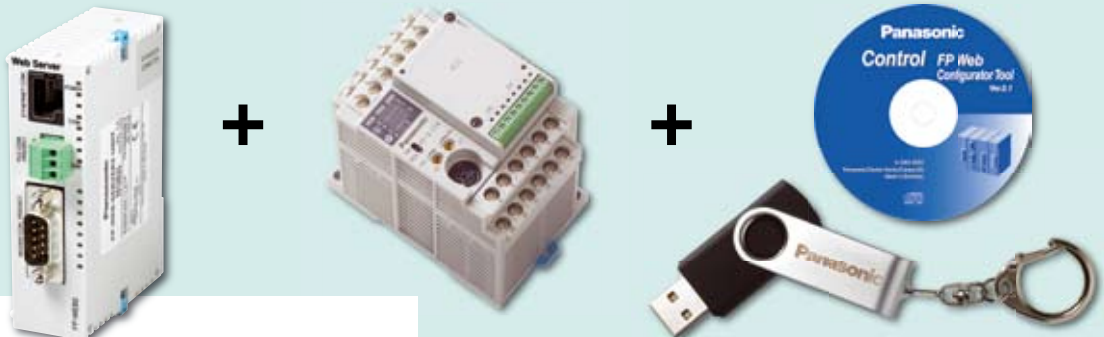

GPRS Einsteigerset 1

Sie erhalten ein voll funktionsfähiges Set mit einer GPRS Unterstation und einer SPS Zentrale mit Webserver einschließlich Software für Ihren ADSL-Anschluss. Sie benötigen zusätzlich eine SIM-Karte für Daten und einen ADSL-Anschluss mit Firewall/Router (z.B. Fritzbox), die Sie von Ihrem Provider erhalten.

Inhalt:

- ▶ GPRS Endgerät GMOD S1 mit Antenne und Kabel
- ▶ Steuerung FPXC14R mit Schnittstelle und Kabel für GMOD S1
- ▶ Programmiersoftware für alle Panasonic Kleinsteuerungen einschließlich Programmierkabel

Inhalt:

- ▶ Webserver2 mit GPRS-LinkManager Software (beinhaltet Routing Software für GPRS), einschließlich Kabel für Steuerung und PC
- ▶ Steuerung FPXC14R mit Echtzeituhr und Batterie
- ▶ Konfigurationswerkzeug für Webserver2 zur Erstellung von HTML Seiten
- ▶ Memory Stick mit funktionsfähigen Beispielprogrammen

= 1.200.-*

* Nettopreis / Euro

Die FP-X Steuerung eignet sich als Fernwirkunterstation und Zentrale. Dazu erhalten Sie voll lauffähige Beispielprogramme, die Ihnen einen sofortigen Start ermöglichen. Der Webserver wird über den ADSL-Router (z.B. Fritzbox) mit dem Internet verbunden. Er regelt den Datenaustausch zwischen den GPRS Unterstationen und der Zentrale. Zusätzlich dient der Webserver als Visualisierungswerkzeug, da Sie animationsfähige HTML Seiten hinterlegen können (Beispiele zu HTML Seiten finden Sie auf dem USB-Stick). Mit Hilfe eines PCs und einem Standard Browser, z.B. Internet Explorer, können Sie jetzt Ihre Stationen grafisch visualisieren. Erwerben Sie eine SIM-Karte für Datenverkehr mit einer Blockrundung von 1kByte und 5MB Daten (z.B. M2MConnect und Data5 Tarif) sowie einen Internetanschluss mit Flatrate und Firewall/Router von Ihrem Provider. Laden Sie die Beispielprogramme vom USB-Stick mit Hilfe von FPWIN Pro in Steuerung und Webserver und los geht's